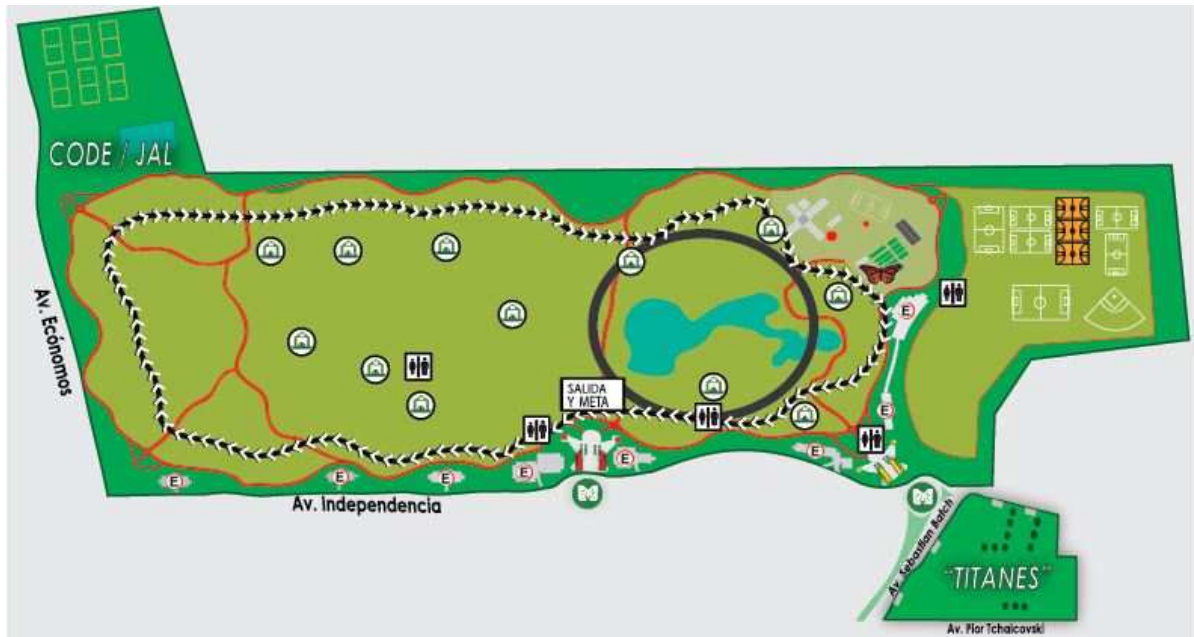

MACLINE SDH 100 / MACTEX N35.2

Fecha de construcción:

MARZO 2015

Fig. 4: Mapa Parque Metropolitano Guadalajara

Fig. 5: Instalación geotextil

Fig. 6: Obra terminada

**PARQUE METROPOLITANO**  
DE GUADALAJARA

Nota: ver <http://www.parquemropolitano.com.mx/>