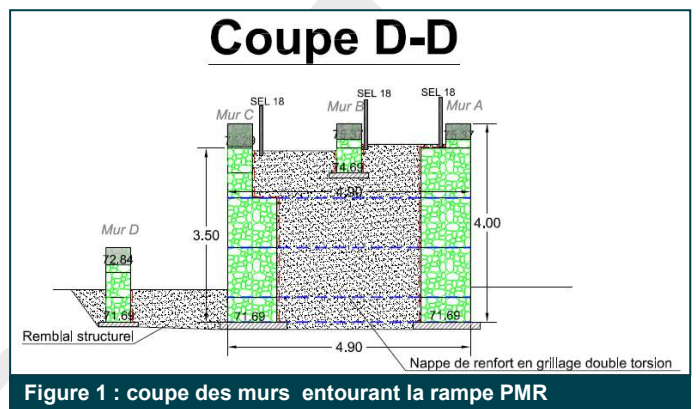

- Remblais renforcés
- Murs poids
- Murs libres

Solution

Ce chantier présentait une technicité importante avec différentes problématiques :

- Une rampe PMR de faible emprise au sol, réalisée en remblai renforcé (Figure 1&2), avec une nappe de renfort en grillage double torsion reliant les deux parements.
- Pour suivre le profil en long de la rampe, les panneaux de tête de gabions ont été découpés.
- L'escalier se trouve entre un sol renforcé et un murs poids surmonté d'un mur libre en limite de propriété.

La mise en œuvre des gabions a été réalisée selon les principes de la norme NFP 94 325-1 par les équipes de Maccaferri.

Entreprises :

Eiffage Construction (49) - Cholet TP (49) VRD

Maître d'ouvrage :

Région des Pays de la Loire

Maître d'oeuvre :

Epicuria Architectes (75)

Produits utilisés :

Gabions électrosoudés – 700 m³

Date de réalisation :

2015

Figure 1 : coupe des murs entourant la rampe PMR

Figure 2 : les ouvrages au niveau de la rampe

Figure 3 : Gabions électrosoudés avec nappes de renfort

Rampe PMR

Sol renforcé et mur poid entourant l'escalier

Murets décoratifs au niveau des noues

© 2015 Maccaferri. All rights reserved. Maccaferri will enforce Copyright.